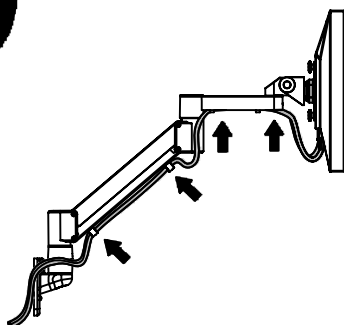

产品使用说明书

产品型号: A104

壁挂安装

1

2

3

4

5

6

H

产品使用说明书

产品型号: A104

标准配件

序号	示图	规格	数量
A			1
B			1
C			1
D		M4*12	4
E			1
F		M6	1
G		M5	1
H		M4	1
I		M3	1
J		不配送	
k			