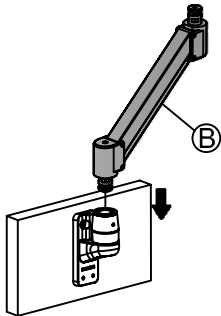

产品使用说明书

产品型号: A104

壁挂安装

1

2

3

4

5

6

H

产品使用说明书

产品型号: A104

标准配件

序号	示图	规格	数量
A			1
B			1
C			1
D		M4*12	4
E			1
F		M6	1
G		M5	1
H		M4	1
I		M3	1
J		不配送	
k			