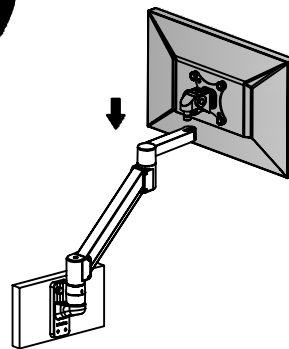

产品使用说明书

产品型号: A104

壁挂安装

1

2

3

4

5

6

H

产品使用说明书

产品型号: A104

标准配件

序号	示图	规格	数量
A			1
B			1
C			1
D		M4*12	4
E			1
F		M6	1
G		M5	1
H		M4	1
I		M3	1
J		不配送	
k			