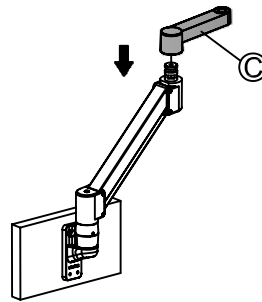

产品使用说明书

产品型号: A104

壁挂安装

1

2

3

4

5

6

H

产品使用说明书

产品型号: A104

标准配件

序号	示图	规格	数量
A			1
B			1
C			1
D		M4*12	4
E			1
F		M6	1
G		M5	1
H		M4	1
I		M3	1
J		不配送	
k			