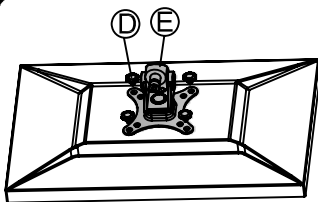

产品使用说明书

产品型号: A104

壁挂安装

1

2

3

4

5

6

H

产品使用说明书

产品型号: A104

标准配件

序号	示图	规格	数量
A			1
B			1
C			1
D		M4*12	4
E			1
F		M6	1
G		M5	1
H		M4	1
I		M3	1
J		不配送	
k			