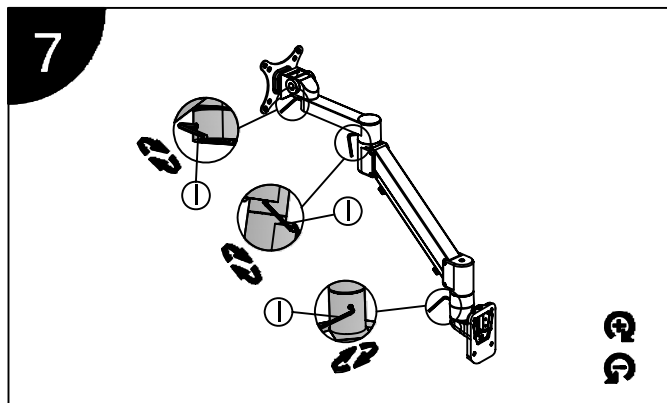

产品使用说明书

产品型号: A104

壁挂安装

1

2

3

4

5

6

H

产品使用说明书

产品型号: A104

标准配件

序号	示图	规格	数量
A			1
B			1
C			1
D		M4*12	4
E			1
F		M6	1
G		M5	1
H		M4	1
I		M3	1
J		不配送	
k			