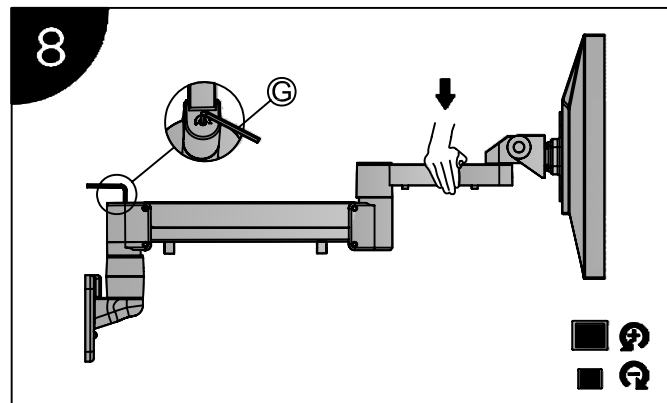

产品使用说明书

产品型号: A104

壁挂安装

1

2

3

4

5

6

H

产品使用说明书

产品型号: A104

标准配件

序号	示图	规格	数量
A			1
B			1
C			1
D		M4*12	4
E			1
F		M6	1
G		M5	1
H		M4	1
I		M3	1
J		不配送	
k			