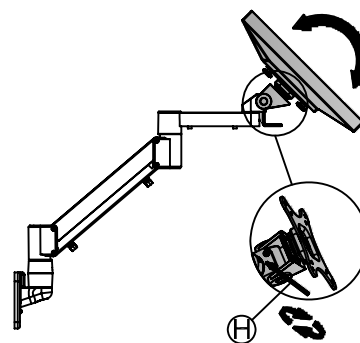

产品使用说明书

产品型号: A104

壁挂安装

1

2

3

4

5

6

H

产品使用说明书

产品型号: A104

标准配件

序号	示图	规格	数量
A			1
B			1
C			1
D		M4*12	4
E			1
F		M6	1
G		M5	1
H		M4	1
I		M3	1
J		不配送	
k			