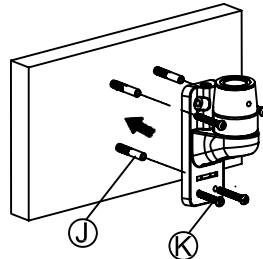

产品使用说明书

产品型号: A104

壁挂安装

1

2

3

4

5

6

H

产品使用说明书

产品型号: A104

标准配件

序号	示图	规格	数量
A			1
B			1
C			1
D		M4*12	4
E			1
F		M6	1
G		M5	1
H		M4	1
I		M3	1
J		不配送	
k			