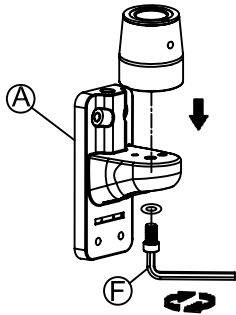

产品使用说明书

产品型号: A104

壁挂安装

1

2

3

4

5

6

H

产品使用说明书

产品型号: A104

标准配件

序号	示图	规格	数量
A			1
B			1
C			1
D		M4*12	4
E			1
F		M6	1
G		M5	1
H		M4	1
I		M3	1
J		不配送	
k			