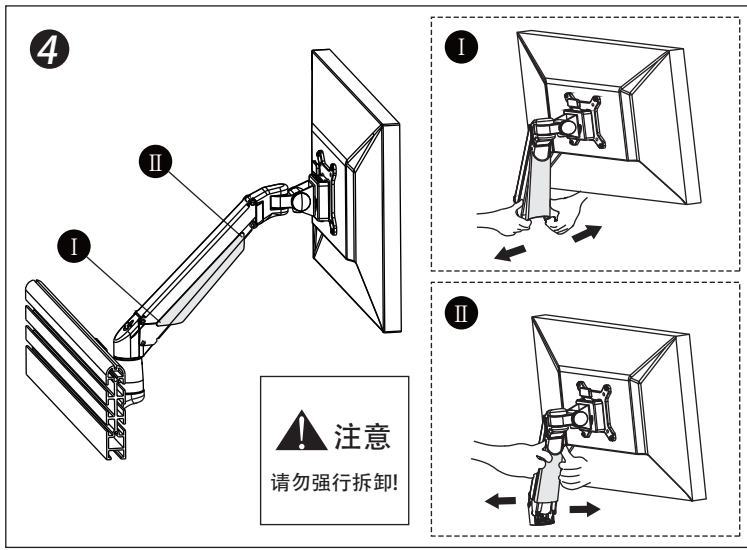

产品技术参数

示图											
项目	显示器尺寸	承重范围 (kg)	升降 (mm)	俯仰角	左右摆动	旋转	VESA	包装箱尺寸 (mm)	净重 (kg)	毛重 (kg)	装夹范围 (mm)
参数	≤30"	2-10	340	+75°~ -30°	±90°	±90°	75*75	内:520*140*110	内: 1.8	内: 2.2	38~55
		8-20					100*100	外:535*155*350	外: 5.4	外: 7	

产品外形尺寸

屏风式底座安装方法

安装步骤

调节步骤

产品部件清单

序号	部件示意图	部件规格	部件数量
A			1
B			1
C			1

产品配件清单

序号	配件示意图	配件规格	配件数量
a		M4x12	4
b		M3	1
c		M4	1
d		M5	1
e		M6	1