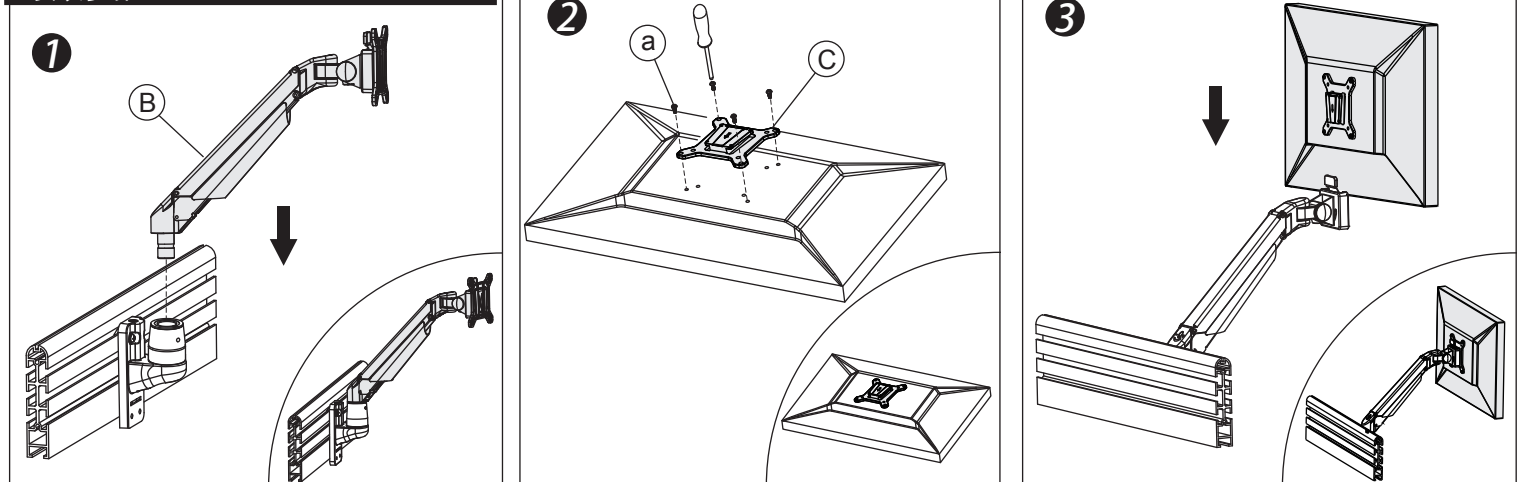

产品技术参数

示图											
项目	显示器尺寸	承重范围 (kg)	升降 (mm)	俯仰角	左右摆动	旋转	VESA	包装箱尺寸 (mm)	净重 (kg)	毛重 (kg)	装夹范围 (mm)
参数	≤30"	2-10	340	+75°~ -30°	±90°	±90°	75*75	内:520*140*110	内: 1.8	内: 2.2	38~55
		8-20					100*100	外:535*155*350	外: 5.4	外: 7	

产品外形尺寸

屏风式底座安装方法

安装步骤

调节步骤

产品部件清单

序号	部件示意图	部件规格	部件数量
A			1
B			1
C			1

产品配件清单

序号	配件示意图	配件规格	配件数量
a		M4x12	4
b		M3	1
c		M4	1
d		M5	1
e		M6	1