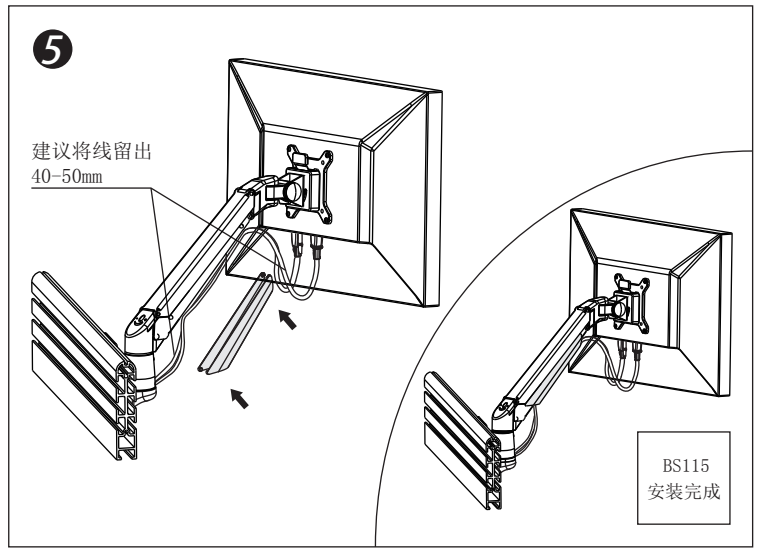

产品技术参数

示图											
项目	显示器尺寸	承重范围 (kg)	升降 (mm)	俯仰角	左右摆动	旋转	VESA	包装箱尺寸 (mm)	净重 (kg)	毛重 (kg)	装夹范围 (mm)
参数	≤30"	2-10	340	+75°~ -30°	±90°	±90°	75*75	内:520*140*110	内: 1.8	内: 2.2	38~55
		8-20					100*100	外:535*155*350	外: 5.4	外: 7	

产品外形尺寸

屏风式底座安装方法

安装步骤

调节步骤

产品部件清单

序号	部件示意图	部件规格	部件数量
A			1
B			1
C			1

产品配件清单

序号	配件示意图	配件规格	配件数量
a		M4x12	4
b		M3	1
c		M4	1
d		M5	1
e		M6	1