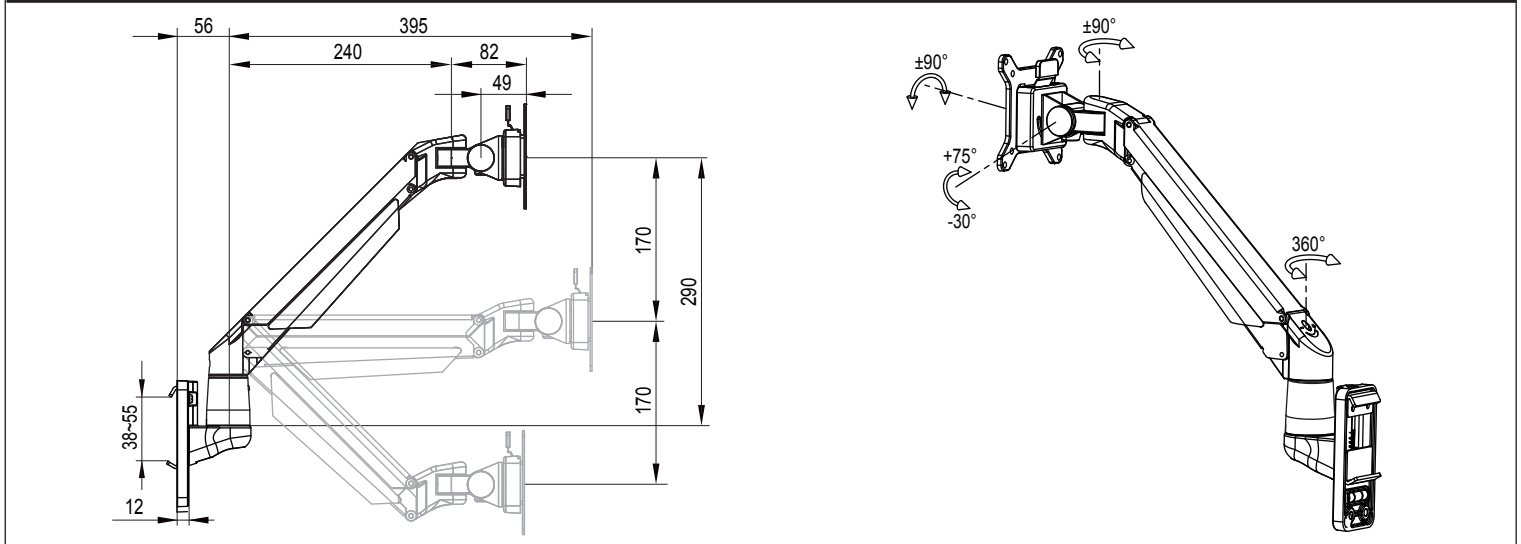

产品技术参数

示图											
项目	显示器尺寸	承重范围 (kg)	升降 (mm)	俯仰角	左右摆动	旋转	VESA	包装箱尺寸 (mm)	净重 (kg)	毛重 (kg)	装夹范围 (mm)
参数	≤30"	2-10	340	+75°~ -30°	±90°	±90°	75*75	内:520*140*110	内: 1.8	内: 2.2	38~55
		8-20					100*100	外:535*155*350	外: 5.4	外: 7	

产品外形尺寸

屏风式底座安装方法

安装步骤

调节步骤

产品部件清单

序号	部件示意图	部件规格	部件数量
A			1
B			1
C			1

产品配件清单

序号	配件示意图	配件规格	配件数量
a		M4x12	4
b		M3	1
c		M4	1
d		M5	1
e		M6	1