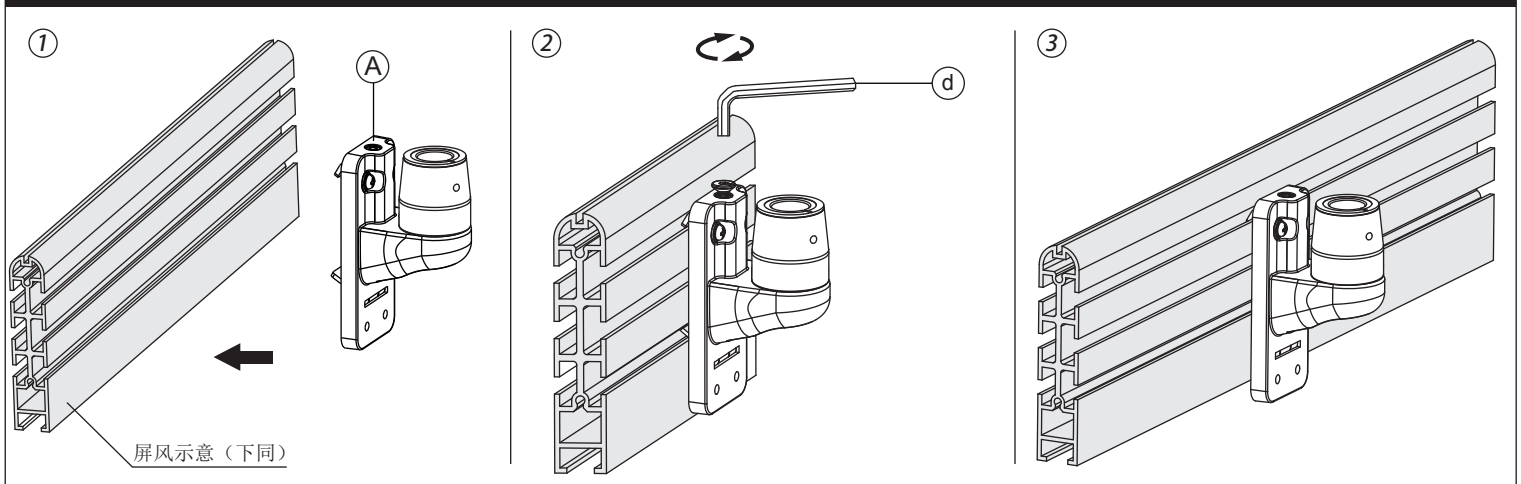

产品技术参数

示图											
项目	显示器尺寸	承重范围 (kg)	升降 (mm)	俯仰角	左右摆动	旋转	VESA	包装箱尺寸 (mm)	净重 (kg)	毛重 (kg)	装夹范围 (mm)
参数	≤30"	2-10	340	+75°~ -30°	±90°	±90°	75*75	内:520*140*110	内: 1.8	内: 2.2	38~55
		8-20					100*100	外:535*155*350	外: 5.4	外: 7	

产品外形尺寸

屏风式底座安装方法

安装步骤

调节步骤

产品部件清单

序号	部件示意图	部件规格	部件数量
A			1
B			1
C			1

产品配件清单

序号	配件示意图	配件规格	配件数量
a		M4x12	4
b		M3	1
c		M4	1
d		M5	1
e		M6	1