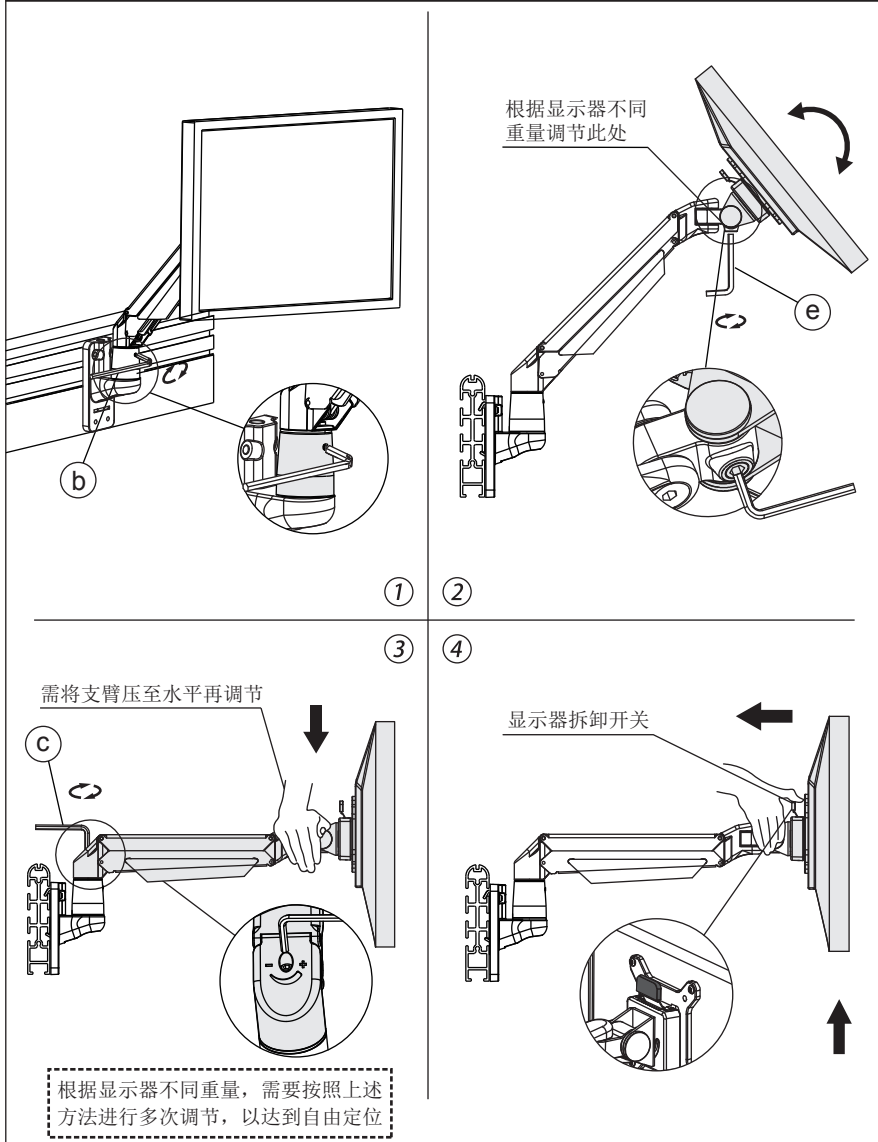

产品技术参数

示图											
项目	显示器尺寸	承重范围 (kg)	升降 (mm)	俯仰角	左右摆动	旋转	VESA	包装箱尺寸 (mm)	净重 (kg)	毛重 (kg)	装夹范围 (mm)
参数	≤30"	2-10	340	+75°~ -30°	±90°	±90°	75*75	内:520*140*110	内: 1.8	内: 2.2	38~55
		8-20					100*100	外:535*155*350	外: 5.4	外: 7	

产品外形尺寸

屏风式底座安装方法

安装步骤

调节步骤

产品部件清单

序号	部件示意图	部件规格	部件数量
A			1
B			1
C			1

产品配件清单

序号	配件示意图	配件规格	配件数量
a		M4x12	4
b		M3	1
c		M4	1
d		M5	1
e		M6	1