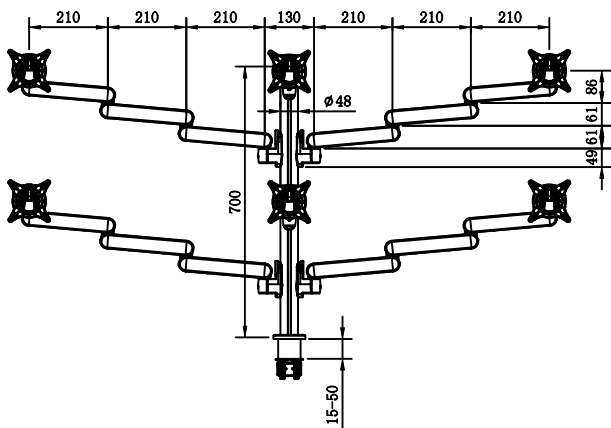

### 技术参数

										穿夹桌面厚度 (mm)	
显示器尺寸	承重范围 (kg)	升降 (mm)	俯仰角	左右摆动	旋转	VESA	包装箱尺寸 (mm)	净重 (kg)	毛重 (kg)	穿孔	夹具
≤30"	≤12		-10° ~ +90°	180° /360°	±90°	75*75 100*100				15-50	15-50

### 产品外形尺寸

### 产品部件清单

序号	部件示意图	型号		部件数量
		TM600-C	TM600-G	
A		✓	✓	2
B		✓		1
C			✓	1
D		✓	✓	6
E		✓	✓	4

### 产品配件清单

序号	配件示意图	配件规格	配件数量
a		M4x16	24
b		M6	1
c		M4	1