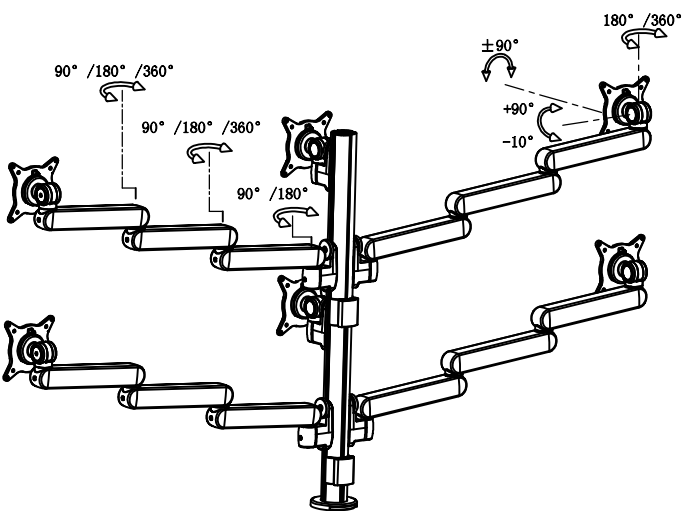

### 技术参数

										穿夹桌面厚度 (mm)	
显示器尺寸	承重范围 (kg)	升降 (mm)	俯仰角	左右摆动	旋转	VESA	包装箱尺寸 (mm)	净重 (kg)	毛重 (kg)	穿孔	夹具
≤30"	≤12		-10° ~ +90°	180° /360°	±90°	75*75 100*100				15-50	15-50

### 产品外形尺寸

### 产品部件清单

序号	部件示意图	型号		部件数量
		TM600-C	TM600-G	
A		✓	✓	2
B		✓		1
C			✓	1
D		✓	✓	6
E		✓	✓	4

#### 穿孔式

安装步骤

旋转限位

锁定调节步骤