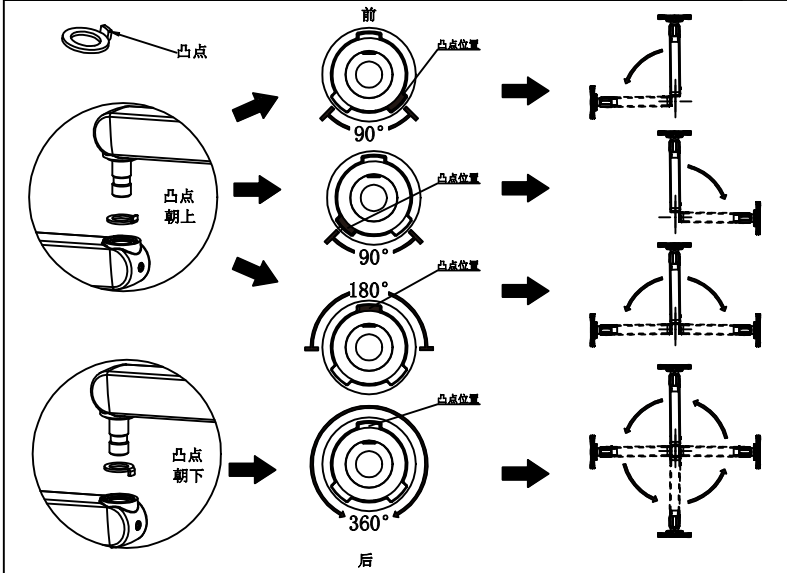

### 产品配件清单

序号	配件示意图	配件规格	配件数量
a		M4x16	24
b		M6	1
c		M4	1

### 安装方式

#### 夹具式

#### 穿孔式

安装步骤

旋转限位

锁定调节步骤