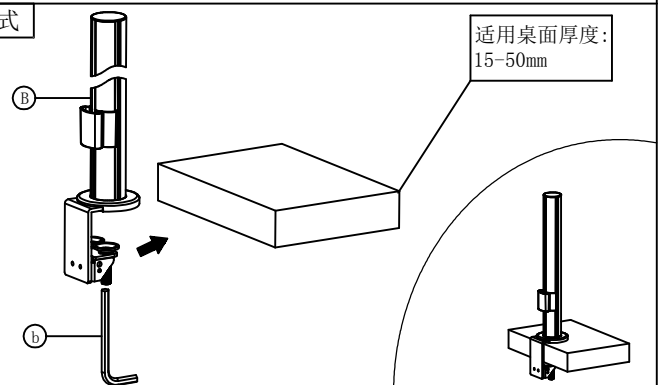

技术参数

										穿夹桌面厚度 (mm)	
显示器尺寸	承重范围 (kg)	升降 (mm)	俯仰角	左右摆动	旋转	VESA	包装箱尺寸 (mm)	净重 (kg)	毛重 (kg)	穿孔	夹具
≤30"	2-7.5	300	-10° ~ +90°	180° /360°	±90°	75*75 100*100	内:585*265*120 外:600*280*375 内/外: 3/1	内:3.1 外:9.5	内:3.9 外:13	15-50	15-50

产品外形尺寸

产品部件清单

序号	部件示意图	型号		部件数量
		TS103-C	TS103-G	
A		✓	✓	1
B		✓		1
C			✓	1
D		✓	✓	1

产品配件清单

序号	配件示意图	配件规格	配件数量
a		M4x16	4
b		M6	1
c		M4	1
d			2

安装方式

夹具式

穿孔式