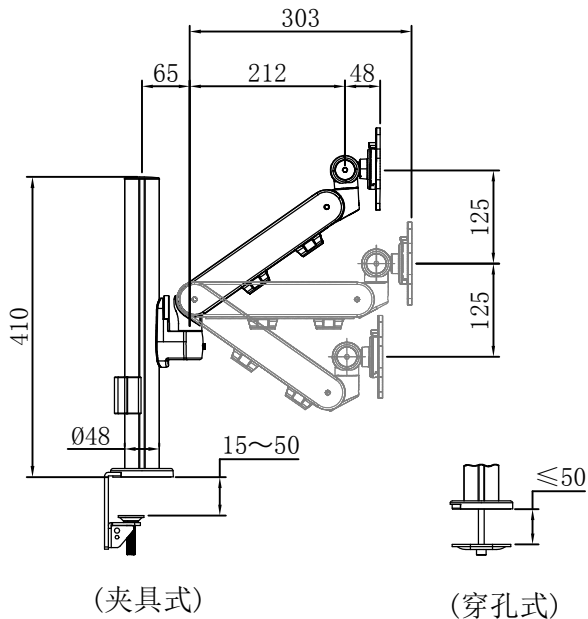

### 技术参数

										穿夹桌面厚度 (mm)	
显示器尺寸	承重范围 (kg)	升降 (mm)	俯仰角	左右摆动	旋转	VESA	包装箱尺寸 (mm)	净重 (kg)	毛重 (kg)	穿孔	夹具
≤30"	2-7.5	300	-10° ~ +90°	180° /360°	±90°	75*75 100*100	内:585*265*120 外:600*280*375 内/外: 3/1	内:3.1 外:9.5	内:3.9 外:13	15-50	15-50

### 产品外形尺寸

### 产品部件清单

序号	部件示意图	型号		部件数量
		TS103-C	TS103-G	
A		✓	✓	1
B		✓		1
C			✓	1
D		✓	✓	1

### 产品配件清单

序号	配件示意图	配件规格	配件数量
a		M4x16	4
b		M6	1
c		M4	1
d			2